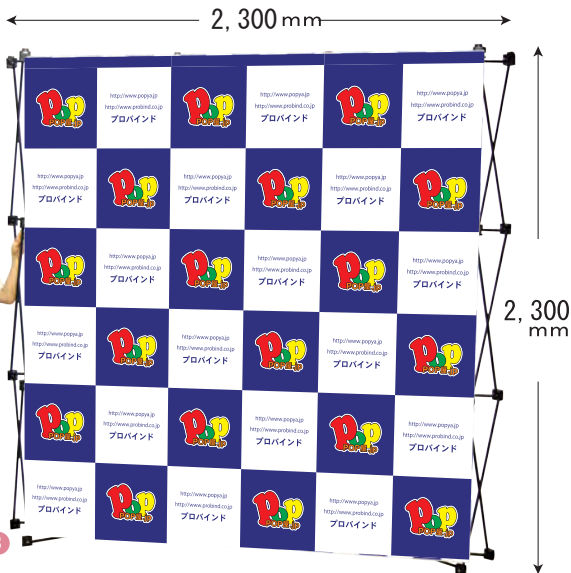

背面の広告塔!!

組み立て簡単

コンパクト収納

大迫力

インタビューボード (デザイン&プリント付)

屋内 片面

収納時は持ち運びに便利で、セットは1人で拡げてプリントを取り付けるだけです。機能性と迫力ある存在感を兼ねた人気の背面広告です。

本体収納時寸法
W220xD220xH790mm

持ち運びに便利なコンパクトサイズ

ポップアップ式なので簡単に拡げるだけでセット完了

組立わずか5分

3枚のプリントを掲示して迫力あるインタビューボードの完成

展示会、イベント、記者会見、説明会、シヨールームに最適です。

※写真はイメージです

価格 **298,000円** (税別)

インタビューボード本体・プリント1式(フルカラー)・ボード取付具セット

品番	品名	本体サイズ(W×H×D/mm)	本体	出力物3枚
BBP-33S	インタビューボード3x3	2300 x 2300 x 290	15kg	約4.0kg

- *背面プリント用のロゴ・イラストDATAをご用意ください。
- *プリントはマグネット付仕様なのでボードへの装着が簡単です。
- *プリントは持ち運びに便利な3枚分割し再製作や追加も可能です。
- *掲示幅3000mm/3750mmのワイド2タイプを別製でご用意できます。
- *安定脚(W695mm)が2本付属します。