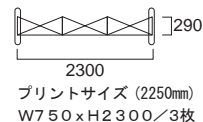

背面の広告塔!!

組み立て簡単

コンパクト収納

大迫力

インタビューボード (デザイン&プリント付)

屋内 片面

収納時は持ち運びに便利で、セットは1人で拡げてプリントを取り付けるだけです。機能性と迫力ある存在感を兼ねた人気の背面広告です。

本体収納時寸法
W220xD220xH790mm

持ち運びに便利なコンパクトサイズ

ポップアップ式なので簡単に拡げるだけでセット完了

組立わずか5分

3枚のプリントを掲示して迫力あるインタビューボードの完成

展示会、イベント、記者会見、説明会、シヨールームに最適です。

※写真はイメージです

価格 **298,000円** (税別)

インタビューボード本体・プリント1式(フルカラー)・ボード取付具セット

品番	品名	本体サイズ(W×H×D/mm)	本体	出力物3枚
BBP-33S	インタビューボード3x3	2300 x 2300 x 290	15kg	約4.0kg

- *背面プリント用のロゴ・イラストDATAをご用意ください。
- *プリントはマグネット付仕様なのでボードへの装着が簡単です。
- *プリントは持ち運びに便利な3枚分割し再製作や追加も可能です。
- *掲示幅3000mm/3750mmのワイド2タイプを別製でご用意できます。
- *安定脚(W695mm)が2本付属します。